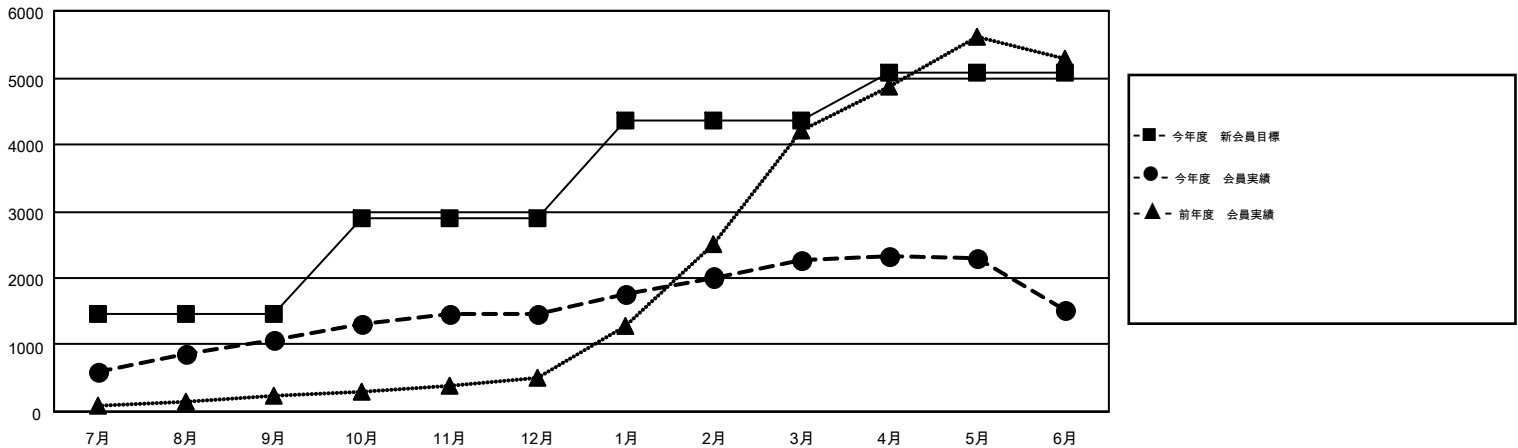

# MONTHLY MEMBERSHIP PROGRESS REPORT

Results as of: 6/30/2015

Multiple District 334

LOCATION: JAPAN

GMT: CHIKAO SUZUKI

GMT会則地域 5-Jap

クラブ				
結果: 2014-2015				
四半期	新クラブ目標	新クラブ	解散クラブ	純増/減
7月/8月/9月	0	0	0	0
10月/11月/12月	2	1	0	1
1月/2月/3月	3	0	0	0
4月/5月/6月	0	0	3	-3

名				
結果: 2014-2015				
四半期	新会員目標	チャーターメン バー/新会員	退会者	純増/減
7月/8月/9月	1,467	1,351	264	1,087
10月/11月/12月	1,417	709	322	387
1月/2月/3月	1,472	1,037	233	804
4月/5月/6月	712	358	1,104	-746

新クラブ目標及び実績累計

会員目標及び実績累計

解散クラブ: 3	375 CLUBS OF 434 一名以上の新会員を登録	男女別 男性 16,867 (67.56%) 女性 8,099 (32.44%)
退会者 物故会員 159 クラブ解散 33 その他 1,731 合計 1,923	<a href="#">健康診断データはこちら</a>	家族会員 15,605 世帯主 6,969 世帯主以外 8,636