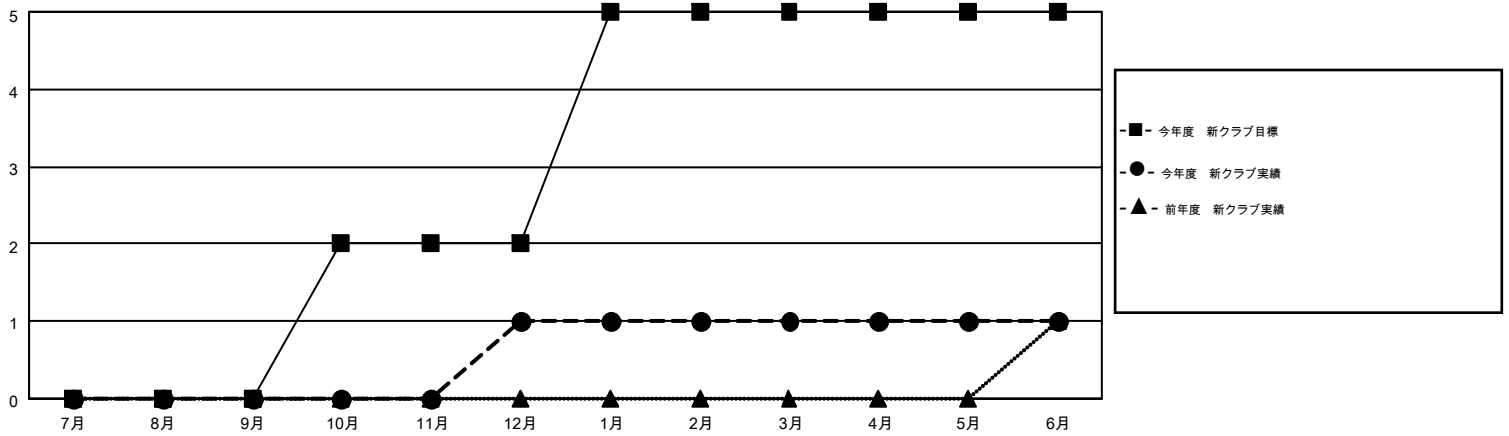

# MONTHLY MEMBERSHIP PROGRESS REPORT

Results as of: 6/30/2015

Multiple District 334

LOCATION: JAPAN

GMT: CHIKAO SUZUKI

GMT会則地域 5-Jap

クラブ				
結果: 2014-2015				
四半期	新クラブ目標	新クラブ	解散クラブ	純増/減
7月/8月/9月	0	0	0	0
10月/11月/12月	2	1	0	1
1月/2月/3月	3	0	0	0
4月/5月/6月	0	0	3	-3

名				
結果: 2014-2015				
四半期	新会員目標	チャーターメン バー/新会員	退会者	純増/減
7月/8月/9月	1,467	1,351	264	1,087
10月/11月/12月	1,417	709	322	387
1月/2月/3月	1,472	1,037	233	804
4月/5月/6月	712	358	1,104	-746

新クラブ目標及び実績累計

会員目標及び実績累計

解散クラブ: 3	375 CLUBS OF 434 一名以上の新会員を登録	男女別 男性 16,867 (67.56%) 女性 8,099 (32.44%)
退会者 物故会員 159 クラブ解散 33 その他 1,731 合計 1,923	<a href="#">健康診断データはこちら</a>	家族会員 15,605 世帯主 6,969 世帯主以外 8,636